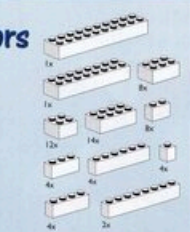

N. #5321 Large White Plates
 10 pieces. \$3.99

R. #5217 Black Plates
 42 pieces. \$4.99

B. #5152 Low Sloped Bricks
 (25 degrees).
 60 pieces. \$4.99

62 Bricks in Six Colors
 \$4.99 each per color.

- F. #5140 - Red** ■
- G. #5141 - Blue** ■
- H. #5142 - White** ■
- I. #5143 - Yellow** ■
- J. #5144 - Black** ■
- K. #5145 - Gray** ■